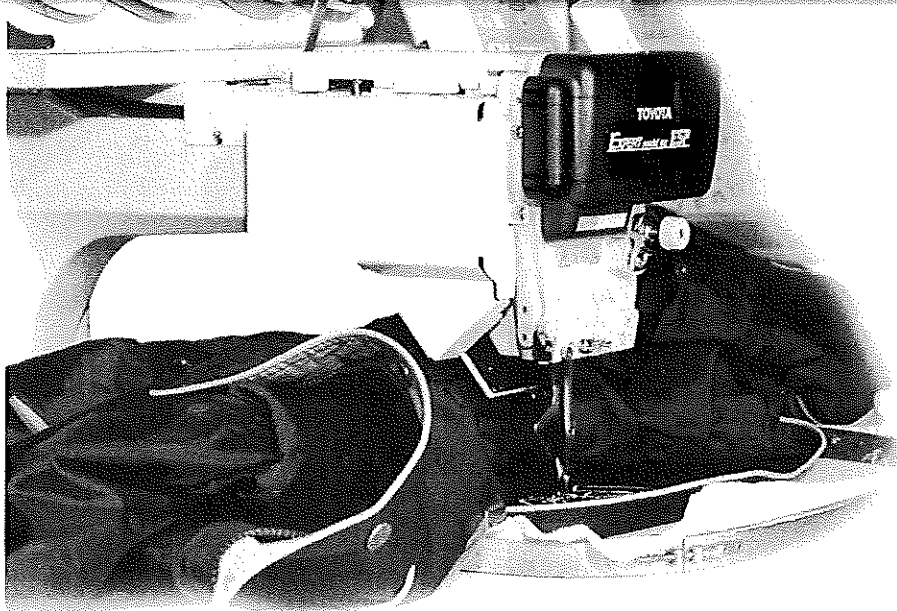

TEXTILVEREDELUNG

Machen Sie Ihrem Namen alle Ehre

PFIFF - Bestickung

Textilveredelung für Ross und Reiter...

Info + Bestellhotline:

Kunden A-K:

02903 - 97 87 11

Kunden L-Z:

02903 - 97 87 22

Beispielschriften Bestickung:

Alfredo	Fontus	ORNALE	Calligraphica	Kaplan	Schreib. 4
Arabic	Fraktur	OUTLINE ARIZONA	Challenge	Laureen	Schreib. 5
Arial	Geselle	OYWARD	Colombo	Linus	Semiss
Aston	Gil Sans	Phyllis	Comic	Lucida Ha.	Tabasco
Atlantis	Serif	PLIXBOY	Dauphin	Nadianne	Times
Bahamas	Helvetica	Renfrew	Diana	Nato Block	Verdana
Bauff	Harlow	Roman	Disc Hand	Old English	WESTER
Becker	Heidelberg	Schreib.	Gleserby	Wizzard	WESTERN 2
Black Chancery	Holli	Schreib. 2	Zuerich	Calligraphica	
Blizzard	Jacobal	Schreib. 3